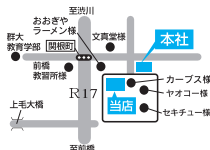

新たに提携店に加わりました!

KING GOD the threecrops by K.G.

どの時間に訪れても、
最高に楽しい&美味しい

組合員様特典

CAFE TIME & DINNER TIME

全品 **10%OFF!!**

※ただし、他サービスとの併用はできませんので、
ご了承ください。