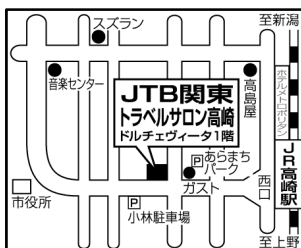

### お問い合わせは、下記JTB関東群馬県内の7店舗へ

#### トラベルサロン高崎

(ウェディングプラザ高崎)

国内 海外 ☎0570-033031 来店予約

営業時間 10:00~18:00  
定休日/木、年末年始12/30・1/3

〒370-0831  
高崎市あら町233  
ドルチェヴィータ高崎1階

**P**【駐車場】契約駐車場あり  
「あら町パーク」「小林駐車場」を  
ご利用ください