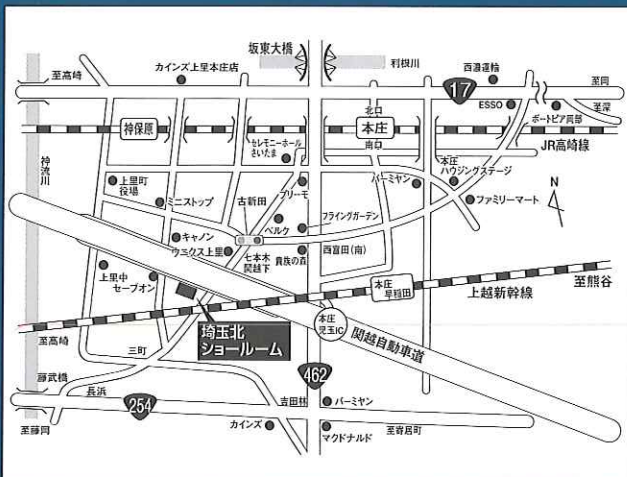

ご来場の方に
オリジナルマグネットバー
をプレゼント

組合員証お忘れなく!
画像はイメージです

カリモク家具

夏の特別ご招待会

期間限定特典付き

会場 | カリモク家具埼玉北ショールーム

新築・リフォーム 買い替え応援フェア

8/17 **土** ~ 9/16 **月** **祝**

画像のテレビボードはキャンパスの期間限定モデル

住所 : 埼玉県児玉郡上里町
七本木2975-1
開館時間 : am10:00~pm5:00
休館日 : 水・木曜日(祝日は営業)
展示面積 : 1320㎡(400坪)
駐車場 : 25台

AID advance
interior
design

すべては豊かな
暮らしのために
エーアイディーは
カリモクの特別です

カリモク家具ご購入に関するお問い合わせは
株式会社エーアイディー埼玉北オフィス
〒369-0314 埼玉県児玉郡上里町大字三町4
TEL: 0495-35-3910 FAX: 0495-35-3913
E-mail: info-saikita@a-id.jp カリモク特約店 後援