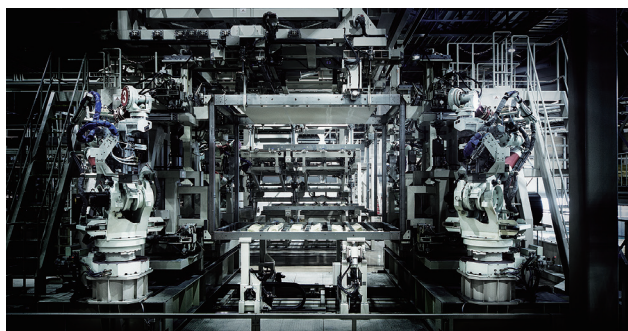

セキスイハイム ミュージアム

体験型ショールームで
家づくりを楽しく学ぼう!

お昼のお弁当

※お1人様につき1食となります。
※イラストはイメージです。

セキスイハイムの工場探検ツアー

ファクトリー館

ズラリと並ぶ大型機械が目の前に!!
ワクワクドキドキの連続!

セキスイハイムミュージアム

体感型ショールーム
「セキスイハイムミュージアム」で
楽しく学ぼう!

地震に強い家づくりを
ロボットが解説!
触れることで絵が動きだす
パネルによる対話型
コンテンツなどがあり
家づくりを
わかりやすく紹介!

※チラシ掲載の写真はイメージです。

こだわりの工場生産 家を風雨にさらさない

建築現場での作業を大きく左右する天候。雨で構造体が濡れて性能の劣化に繋がることもあります。セキスイハイムは工場内であらかじめ作られたユニットを現場で1日で組み上げるため、風雨はもちろん、防犯面での不安も解消できます。
※建築条件、建物規模、天候条件などにより、1日で完了しない場合があります。